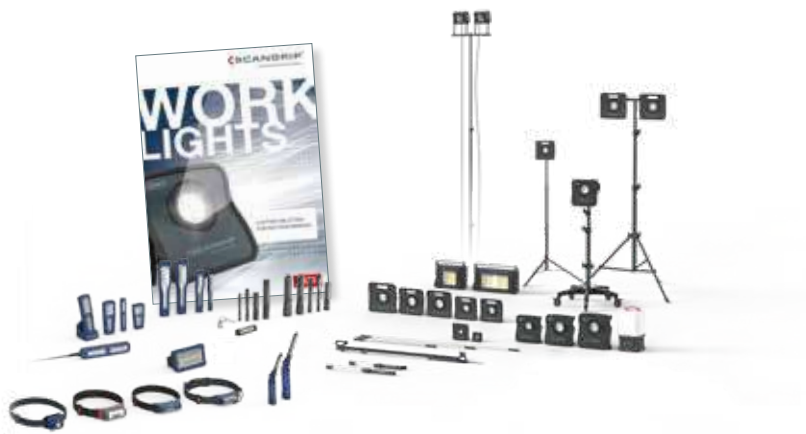

Gama profesional de luces de trabajo con una relación calidad-precio incomparable