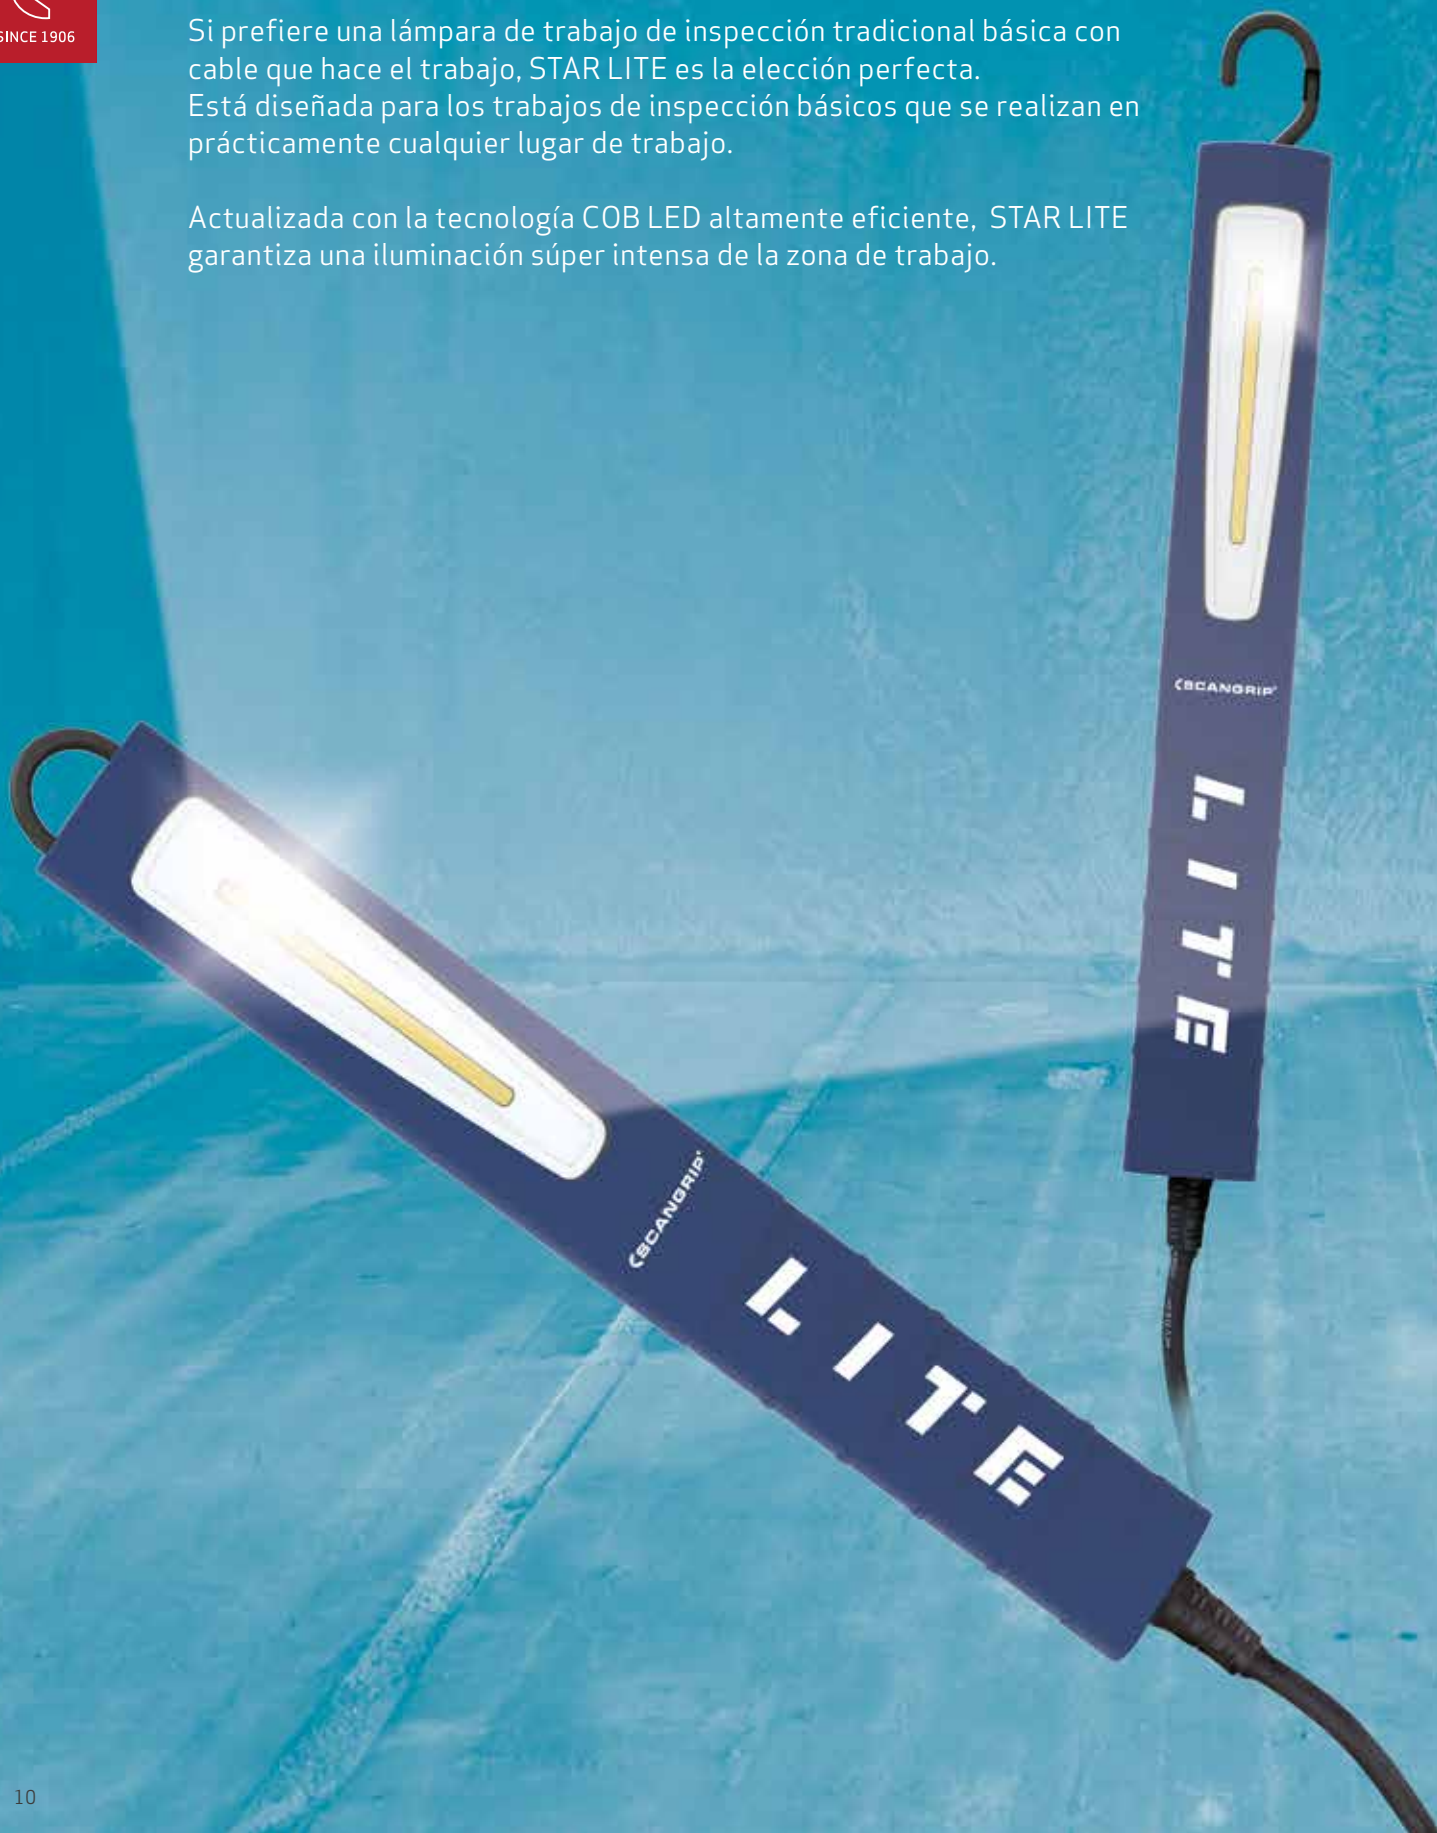

### STICK LITE M

€ 31,90

03.5666

Lámpara de trabajo recargable con luz superior y regulación de forma continua que proporciona hasta 400 lúmenes

Con imanes fuertes integrados para colocarla sobre cualquier superficie magnética

# STAR LITE

---

ORIGINAL  
SCANGRIP

SINCE 1906

## // Lámpara de trabajo de inspección universales

Si prefiere una lámpara de trabajo de inspección tradicional básica con cable que hace el trabajo, STAR LITE es la elección perfecta. Está diseñada para los trabajos de inspección básicos que se realizan en prácticamente cualquier lugar de trabajo.

Actualizada con la tecnología COB LED altamente eficiente, STAR LITE garantiza una iluminación súper intensa de la zona de trabajo.