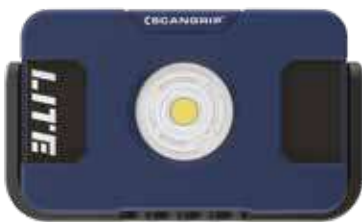

FLOOD LITE S

€ 64,90

03.5660

Foco recargable con regulación de forma continua que proporciona hasta 1000 lúmenes