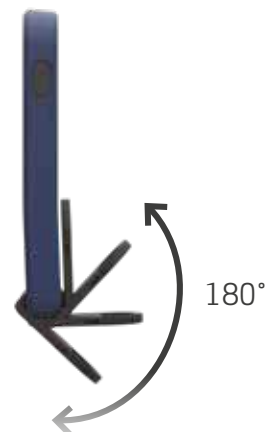

// Concepto SMART CLIP patentado

Las lámparas de trabajo de la serie WORK LITE están diseñadas para el usuario profesional que exige unas lámparas de trabajo funcionales, prácticas e intuitivas. El sistema SMART CLIP 4-en-1 integra diversas multifunciones en la misma unidad. El clip está diseñado para adaptarse al cinturón de trabajo y llevar la lámpara y que esté disponible y a mano cuando la necesite para un trabajo de inspección.

La colocación flexible de la lámpara de trabajo cuando necesite ambas manos se puede producir gracias al resistente imán integrado o al gancho giratorio retráctil. Además, SMART CLIP se puede utilizar como soporte sobre cualquier superficie disponible.

// Peso ultra ligero para proporcionar la máxima comodidad en el trabajo

Las lámparas portátiles WORK LITE están diseñadas técnicamente para pesar lo mínimo posible con el fin de ofrecer el máximo confort a la hora de trabajar. Debido a su ligereza, le resultará muy cómodo sujetarla con la mano para realizar tareas de inspección, incluso durante períodos de tiempo más largos. El diseño delgado y compacto con formas redondeadas y sin bordes afilados también hace que sea cómodo llevar la lámpara de trabajo en el bolsillo durante toda la jornada laboral.

// Regulación de forma continua

Las lámparas portátiles WORK LITE se han actualizado con una función de regulación de forma continua en el rango del 10 al 100 %, que le permite ajustar el rendimiento lumínico a la tarea de trabajo.

EU DESIGN
PATENT
4070035

pat. pend. SMART CLIP 4 in 1

WORK LITE S

€ 26,90

03.5667

Lámpara de trabajo recargable con SMART CLIP y regulación de forma continua que proporciona hasta 250 lúmenes

WORK LITE M

€ 31,90

03.5668