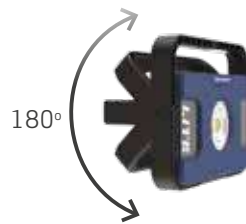

// Soporte flexible

El soporte fabricado en acero se puede usar para llevar la lámpara manualmente, como percha o para colocar la lámpara en el ángulo de iluminación deseado.